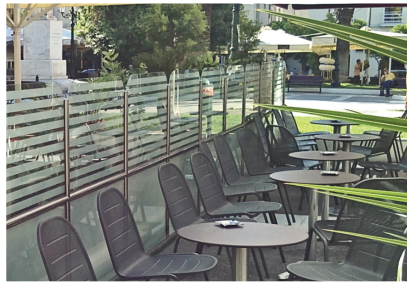

"Minimal" H50

ΣΥΣΤΗΜΑ ΔΙΑΧΩΡΙΣΤΙΚΩΝ & ΑΝΕΜΟΘΩΡΑΚΙΩΝ

ΓΙΑ ΕΞΩΤΕΡΙΚΟΥΣ ΧΩΡΟΥΣ

GLASS PARTITION SYSTEM & WINDSCREENS
FOR OUTDOOR AREAS

INAL®
GLASS SYSTEMS & ACCESSORIES

Designers - Manufacturers